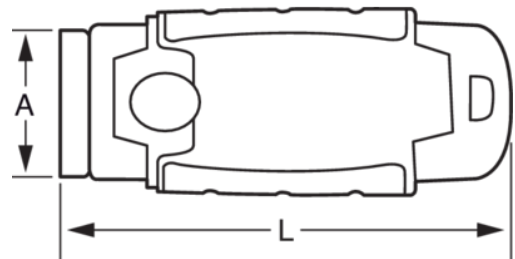

**KBWS-01**  
**Glasschraper, kunststof**

PRODUCTGEGEVENS

- Met kunststof tweecomponentengreep
- Gebruik om verf van de ruiten te halen, Geen reservemesjes verkrijgbaar.

PRODUCTKENMERKEN

Product	A	L	g
<b>KBWS-01</b>		110 mm	70 g